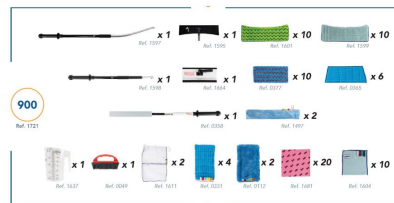

PACK 900 COMPLET

Une seule référence pour nettoyer l'équivalent de 900m² de sols et surfaces.

Pack 900 complet

RÉF.533671

MANCHE TELESCOPIQUE DROIT 3 SECTIONS & SUPPORT GRANDE LARGEUR

Poignée rotative et antidérapante avec arrêt sur le manche. Manche 80-180cm. Extraplat(4mm) pour les surfaces dégagées. Parfaite stabilité. Dim 90cm.

Manche télescopique droit

RÉF.526661

Support connectique droite

RÉF. 526659

ERGOCURVE MANCHE TELESCOPIQUE COURBÉ & SUPPORT COURBÉ

Poignée courbée ultra légère spécialement conçue pour réduire les TMS (Dim 117cm-178cm). Facilite le nettoyage à la godille, raclette caoutchouc bord droit + bord incurvé pour ramener les salissures. Dim. 40cm.

Manche télescopique courbé

RÉF.526660

Support Ergocurve courbé

RÉF. 526658

ESPACE TAPIS

BTB GATEWAY

Anti-poussière avec fibre grattante et absorbante en polyamide. Grande résistance au piétinement. Adapté pour les zones à passage intense. Dim. 200x300cm. Gris.

Tapis Gateway

RÉF.530310

BTB PROFIL HERMES

Profilé aluminium, facile et rapide à installer avec montage en kit. Résiste aux charges lourdes. Grande résistance. Dimensions sur mesure. Gris. Epaisseur 17mm. Pour les fosses.

Tapis Hermes

RÉF.5525931